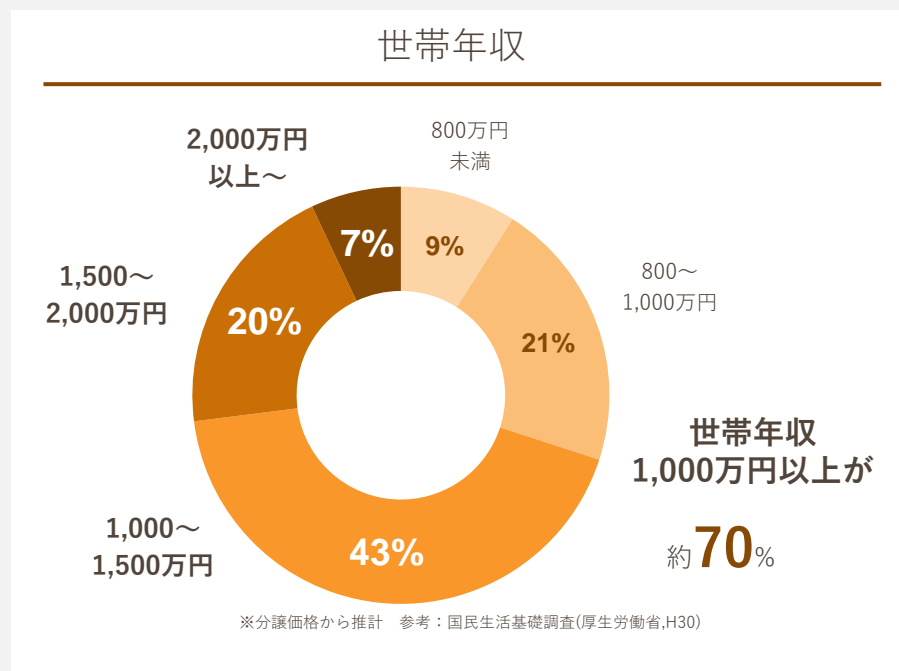

ビジネスで活躍する
流行に敏感で購買意欲の高い層へ
繰り返しリーチ可能。

都心マンションに居住する、
世帯年収1,000万円以上の層が70%を占める。
ファミリー向けマンションが中心のため、
男女割合に偏りは少なく世帯全体が対象。

こうした層へ、視認性の高いデジタル
サイネージで繰り返しブランドを訴求可能