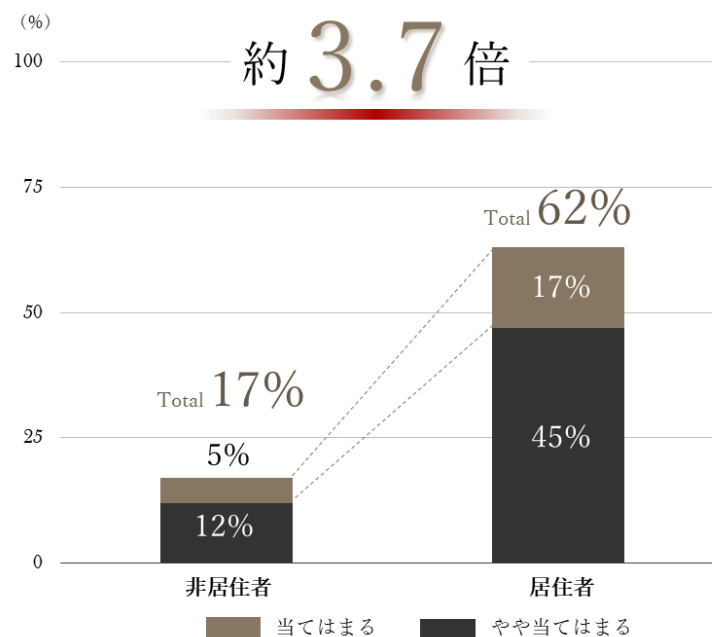

ビジネスで活躍する
流行に敏感で購買意欲の高い層へ
繰り返しリーチ可能。

都心マンションに居住する、
世帯年収1,000万円以上の層が70%を占める。
ファミリー向けマンションが中心のため、
男女割合に偏りは少なく世帯全体が対象。

こうした層へ、視認性の高いデジタル
サイネージで繰り返しブランドを訴求可能

ユーザーの視聴意向上を高めるために、
マンション居住者のライフスタイルに応じた
洗練されたコンテンツを、広告と併せて配信。

高いブランドリフト効果が得られ、
商品・サービスの認知、理解の向上に寄与。

▶ 広告に関する認知変容 ◀

▶ サービス・商品の特徴理解 ◀

調査委託先：マクロミル 調査期間2021年6月

様々な広告主様に
出稿・活用いただいております。

株式会社 阪急阪神百貨店

朝日新聞

ふるさと本舗