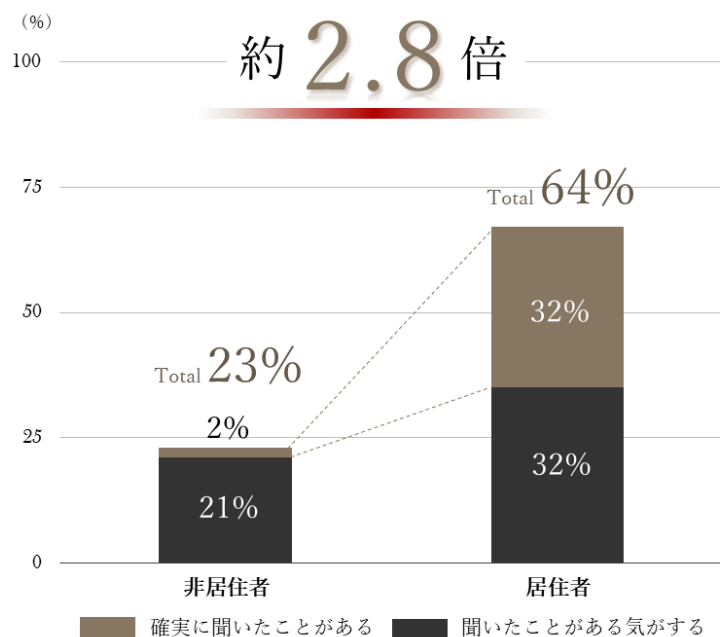

ビジネスで活躍する
流行に敏感で購買意欲の高い層へ
繰り返しリーチ可能。

都心マンションに居住する、
世帯年収1,000万円以上の層が70%を占める。
ファミリー向けマンションが中心のため、
男女割合に偏りは少なく世帯全体が対象。

こうした層へ、視認性の高いデジタル
サイネージで繰り返しブランドを訴求可能

ユーザーの視聴意向上を高めるために、
マンション居住者のライフスタイルに応じた
洗練されたコンテンツを、広告と併せて配信。

高いブランドリフト効果が得られ、
商品・サービスの認知、理解の向上に寄与。

▶ 広告に関する認知変容 ◀

▶ サービス・商品の特徴理解 ◀

調査委託先：マクロミル 調査期間2021年6月

様々な広告主様に
出稿・活用いただいております。

株式会社 阪急阪神百貨店

朝日新聞

ふるさと本舗