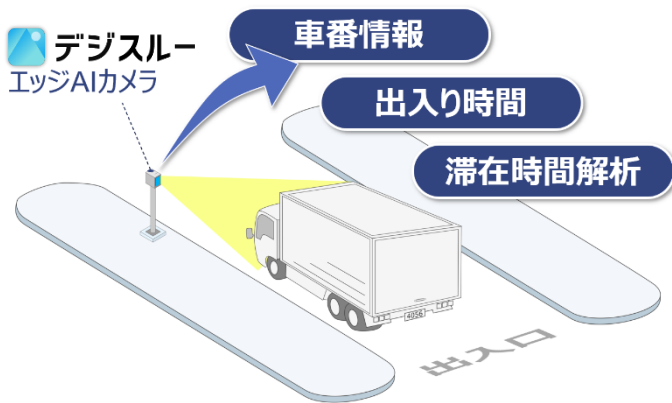

三井不動産の最先端物流施設へ、ナンバープレート解析「デジスルー」導入

三井不動産ロジスティクスパーク(MFLP)市川塩浜 II にて7月より稼働開始
エッジ AI カメラを活用し、物流トラック・物流施設の効率的な運用を支援

左：本取組で導入したデジスルーの概要 右：2022年7月1日よりデジスルーを設置稼働している
MFLP 市川塩浜 II（千葉県市川市）

ニューラルポケット株式会社は（以下、「ニューラルポケット」）は、三井不動産株式会社（以下、「三井不動産」）が開発・運営する最先端物流施設「三井不動産ロジスティクスパーク（以下、「MFLP」）市川塩浜 II（千葉県市川市）」に AI 解析技術を活用したナンバープレート解析の『デジスルー』を2022年7月1日より導入いたしました。出入口付近に設置したエッジ AI カメラを用い、出入りする走行車両のナンバープレートの検知で、交通量の見える化だけでなく、車両属性の把握、滞在時間の解析を行います。本取組により、次世代の物流施設運用が可能となり、トラックの待ち時間解消など、施設全体の効率的な運用を実現します。

近年、物流業界で大きな課題となっている人手不足の解消や2024年の法改正によるドライバーの働き方改革への対応として、三井不動産では DX 施策の推進と、それら技術を活用・導入した最先端物流施設の開発を進めています。本取組では、物流施設出入口付近に設置した AI カメラが、出入りするトラックのナンバープレートを検知し、車両ごとの入退場時間、車番、車籍地（地名）などを可視化します。従来のナンバープレート検知技術とは異なり、走行中の車両の検知が可能のため、車両は停車する必要がなく、入退場の妨げとなりません。物流施設の利用状況の可視化を通じ、トラックの待ち時間解消などのオペレーション改善だけでなく、施設運用や施設設計にも役立てていきます。

今後も、最先端技術の活用で、これまで見える化、データ化が難しかった通行時間、通行量、通行車両属性把握など、物流施設の可視化を進め、より便利で効率的な物流施設運用を実現していきます。本取組を通じ、今後更なる拠点展開を目指すとともに、将来的には物流施設間での情報連携や、車籍地情報の解析を通じた、共同輸配送にも繋げていく計画です。

デジスルー

ニューラルポケットが提供する『デジスルー』について

【特長 1 拡がる導入実績】 エッジ AI カメラを活用した、通行車両の見える化を実現するサービスとして、屋内外の物流施設、駐車場、商業施設に設置が進んでおります。高い運用精度や堅牢な情報セキュリティが支持され、大手不動産デベロッパーを中心に採用が広がっています。