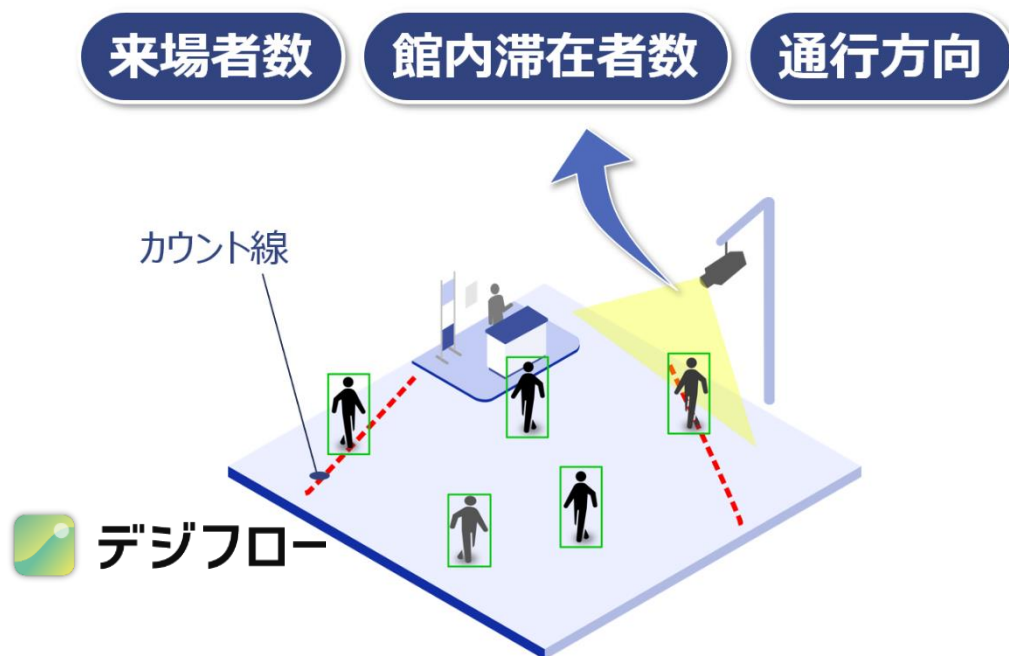

横浜市 山下公園 未来のバラ園にて 人流解析「デジフロー」の実証を開始

令和5年3月8日より2台のエッジ AI カメラを設置
園内の利用人数や混雑状況の見える化を実現

混雑状況表示イメージ

山下公園「未来のバラ園」(2021年5月)

ニューラルポケット株式会社(以下、「ニューラルポケット」)は横浜市中区に位置する山下公園内「未来のバラ園」(以下、「バラ園」)において、エッジ AI 解析技術を活用した人流カウント「デジフロー」による、人流解析実証を開始します。バラ園に2台のエッジ AI カメラ[※]を設置し、横浜市が主催するガーデンネックレス横浜開催期間中のバラ園の利用人数等を把握し、そのデータを基にした混雑状況を Web ページに表示します。

バラ園の混雑状況を“見える化”することで、横浜市の施設運用の検討や、来園者の満足度の向上につながるデータの提供を進めてまいります。

ニューラルポケットは、今後も、最先端エッジ AI 技術を活用したスマートシティの実現を目指すとともに、公園のような地域や生活に密着した空間の使いやすさを向上し、地域社会の発展に貢献してまいります。

混雑状況については、下記の Web ページから随時ご確認いただけます。

<https://yamashita-park.digipark.neuralpocket.com/>

実証期間：令和5年3月8日～令和5年6月(予定)

※ 本実証で設置するエッジ AI カメラは、端末内でエッジ AI 処理を実行するため、撮影した映像は保存せず匿名化されたテキストデータのみをクラウドに送信します。これにより個人情報を保護しつつ、人流解析を行うことができ、プライバシーに配慮して地域活性化にご活用いただけます。

ニューラルポケットが提供する AI 解析技術の特長

【特長 1 拡がる導入実績】 エッジ AI 技術により実現される高い安定性、運用精度、さらには堅牢な情報セキュリティが支持され、全国で人流・防犯、公共施設、駐車場、デジタルサイネージなどの幅広い分野において、スマートシティを構成するソリューションの採用が広がっております。